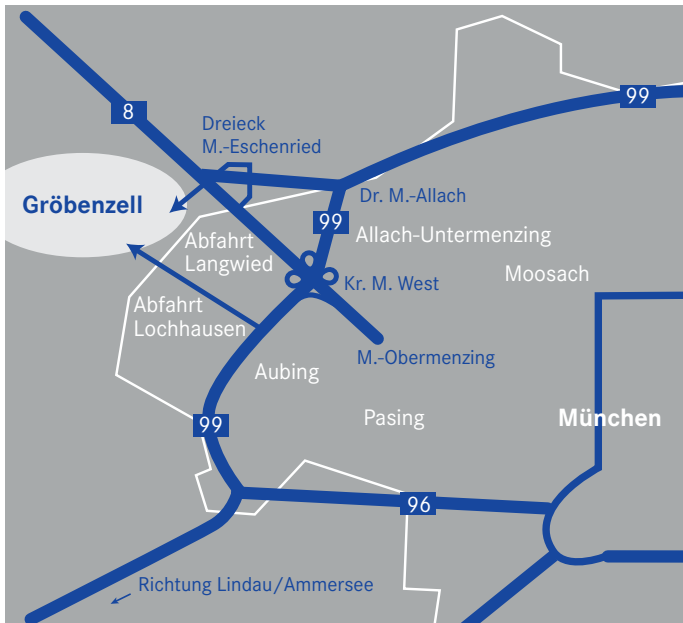

## So finden Sie uns ...

Dental-Technik Albert Meyer  
 Albert-Meyer-Straße 1 | 82194 Gröbenzell  
 Tel: 08142 – 5971 13

### Mit dem Auto über die A8 München – Stuttgart:

- Von Obermenzing auf die A8 München – Stuttgart
- Ausfahrt München/Langwied
- Hinweisschild Gröbenzell folgen
- Nach dem Ortsschild geradeaus (Eschenrieder Straße)
- Nach ca. 1200 m rechts Ecke Albert-Meyer-Straße/ Eschenrieder Straße
- Eingang Eschenrieder Straße

### Mit dem Auto über die A99:

- Ausfahrt Lochhausen/Gröbenzell
- Richtung Lochhausen abbiegen, immer gerade aus
- Ortsschild Gröbenzell passieren
- 2. Kreuzung rechts in die „Am Zillerhof“-Straße abbiegen
- Geradeaus bis zur Kreuzung Eschenrieder Straße ca. 2 km
- Links abbiegen, nach ca. 1400 m rechts Ecke Albert-Meyer-Straße/Eschenrieder Straße
- Eingang Eschenrieder Straße

### Mit den öffentlichen Verkehrsmitteln:

- S3 Richtung Mammendorf/Maisach
- In Gröbenzell Fahrtrichtung vorne aussteigen
- In der Unterführung rechts in die Bahnhofstraße abbiegen
- Nach ca. 400 m rechts in die Eschenrieder Straße
- Nach ca. 200 m Eingang links Dentallabor Ecke Albert-Meyer-Straße/Eschenrieder Straße
- Eingang Eschenrieder Straße